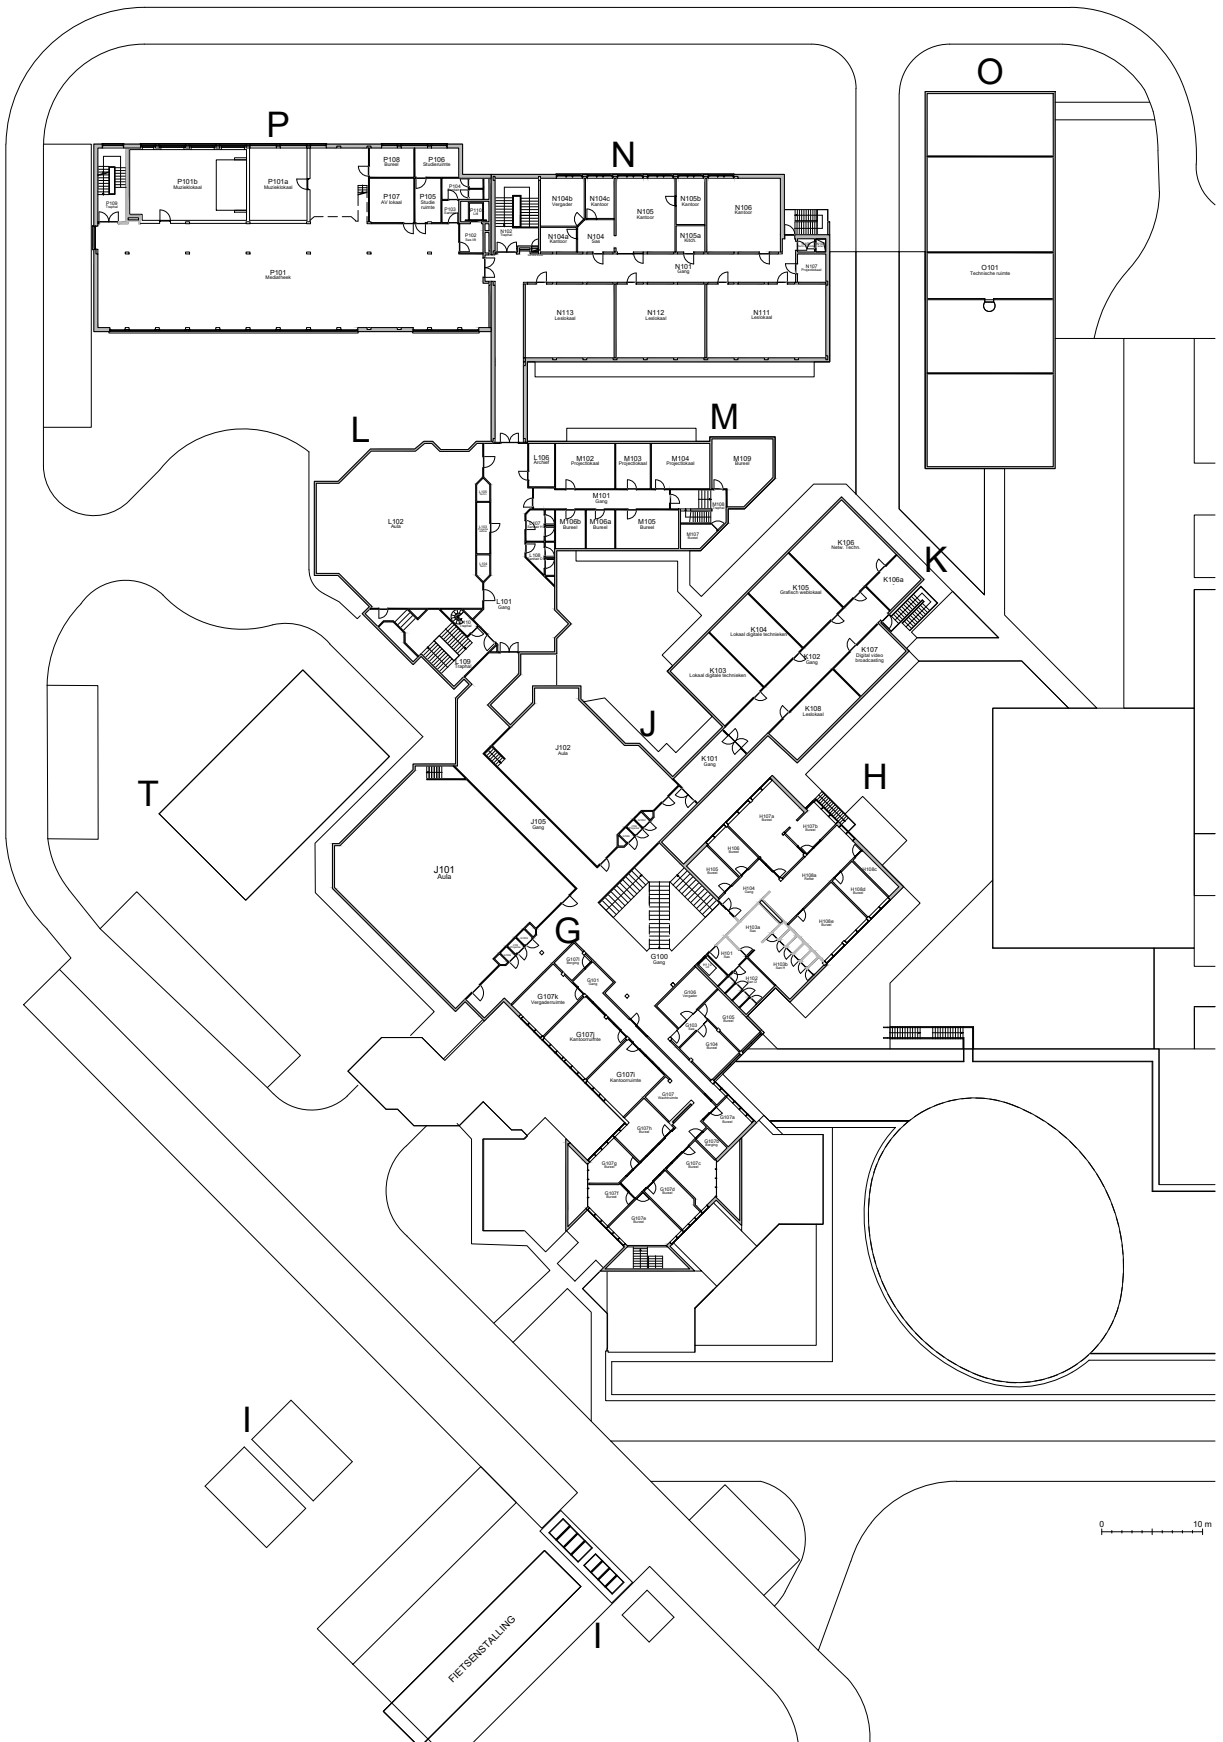

P prefab

Q

LID VAN ASSOCIATIE KU LEUVEN	Diepenbeek blok F-G-H-I-J-K-L-M-N-O-P-Q-T Agoralaan gebouw B bus 1 3590 Diepenbeek	Gebouwnr: 841-21 Verdiep: 91
	ATLASPLAN	UC Leuven-Limburg

P prefab

LID VAN ASSOCIATIE KU LEUVEN	Diepenbeek blok F-G-H-I-J-K-L-M-N-O-P-Q-T Agoralaan gebouw B bus 1 3590 Diepenbeek	Gebouwnr: 841-21 Verdiep: 00
	ATLASPLAN	UC Leuven-Limburg

P prefab

LID VAN ASSOCIATIE KU LEUVEN	Diepenbeek blok F-G-H-I-J-K-L-M-N-O-P-Q-T Agoralaan gebouw B bus 1 3590 Diepenbeek	Gebouwnr: 841-21 Verdiep: 01
	ATLASPLAN	UC Leuven-Limburg

P prefab

LID VAN
**ASSOCIATIE
KU LEUVEN**

Diepenbeek blok F-G-H-I-J-K-L-M-N-O-P-Q-T
Agoralaan gebouw B bus 1
3590 Diepenbeek

Gebouwnr: 841-21
Verdiep: 02
Datum: 27/07/2020

ATLASPLAN

UC Leuven-Limburg