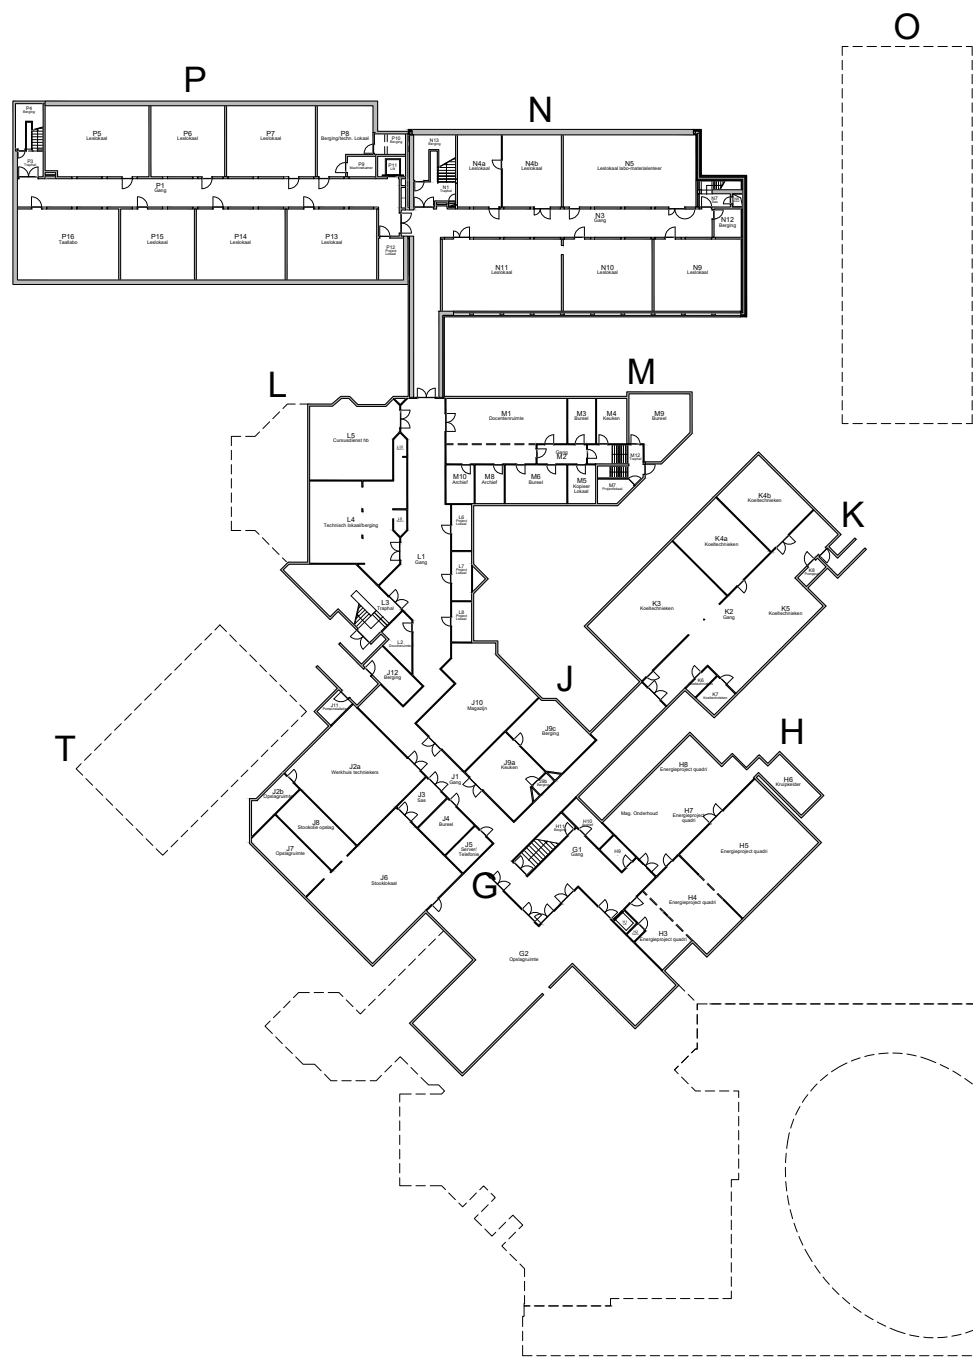

P prefab

Q

LID VAN ASSOCIATIE KU LEUVEN	Diepenbeek blok F-G-H-I-J-K-L-M-N-O-P-Q-T Agoralaan gebouw B bus 1 3590 Diepenbeek	Gebouwnr: 841-21 Verdiep: 91
	ATLASPLAN	UC Leuven-Limburg

P prefab

LID VAN ASSOCIATIE KU LEUVEN	Diepenbeek blok F-G-H-I-J-K-L-M-N-O-P-Q-T Agoralaan gebouw B bus 1 3590 Diepenbeek	Gebouwnr: 841-21 Verdiep: 00
	ATLASPLAN	UC Leuven-Limburg

P prefab

LID VAN ASSOCIATIE KU LEUVEN	Diepenbeek blok F-G-H-I-J-K-L-M-N-O-P-Q-T Agoralaan gebouw B bus 1 3590 Diepenbeek	Gebouwnr: 841-21 Verdiep: 01
	ATLASPLAN	UC Leuven-Limburg

P prefab

LID VAN
**ASSOCIATIE
KU LEUVEN**

Diepenbeek blok F-G-H-I-J-K-L-M-N-O-P-Q-T
Agoralaan gebouw B bus 1
3590 Diepenbeek

Gebouwnr: 841-21
Verdiep: 02
Datum: 27/07/2020

ATLASPLAN

UC Leuven-Limburg