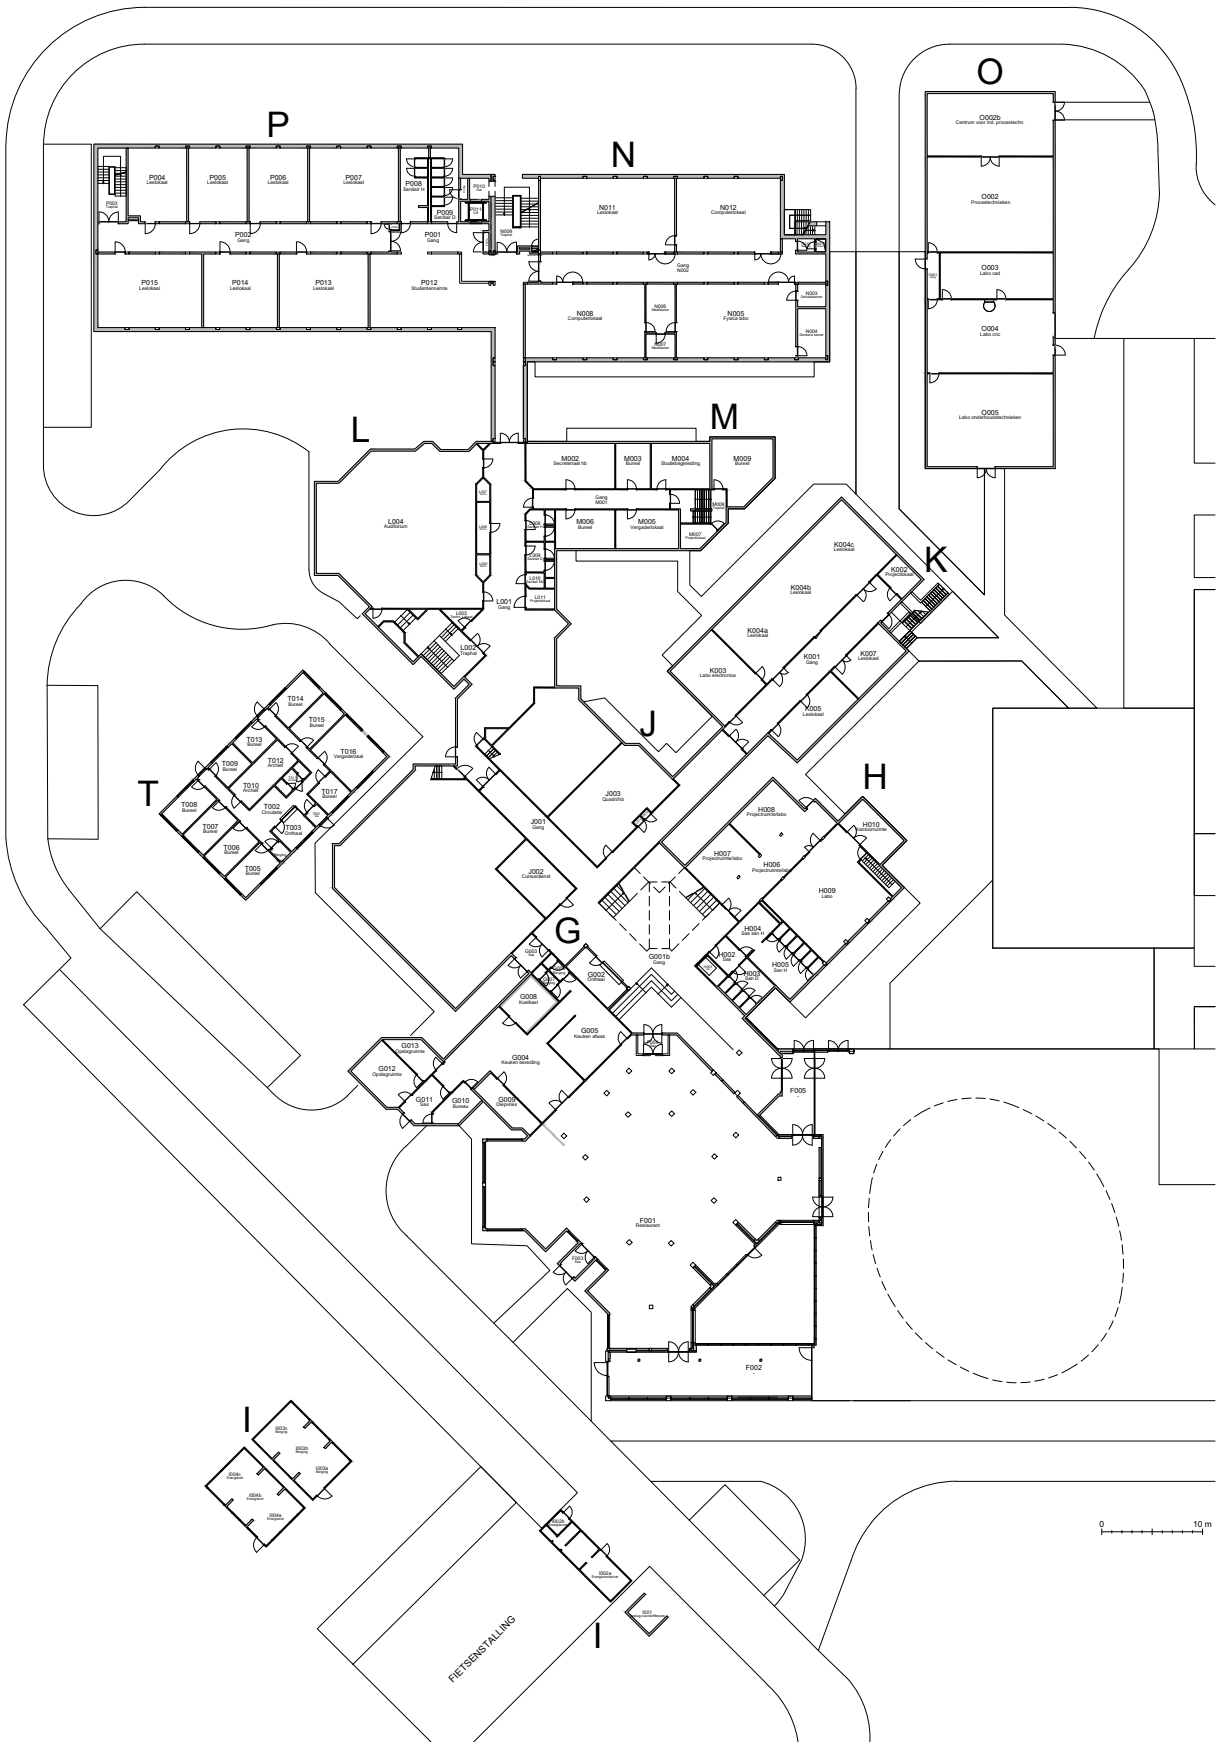

P prefab

Q

LID VAN ASSOCIATIE KU LEUVEN	Diepenbeek blok F-G-H-I-J-K-L-M-N-O-P-Q-T Agoralaan gebouw B bus 1 3590 Diepenbeek	Gebouwnr: 841-21 Verdiep: 91
	ATLASPLAN	UC Leuven-Limburg

P prefab

LID VAN ASSOCIATIE KU LEUVEN	Diepenbeek blok F-G-H-I-J-K-L-M-N-O-P-Q-T Agoralaan gebouw B bus 1 3590 Diepenbeek	Gebouwnr: 841-21 Verdiep: 00
	ATLASPLAN	UC Leuven-Limburg

P prefab

LID VAN ASSOCIATIE KU LEUVEN	Diepenbeek blok F-G-H-I-J-K-L-M-N-O-P-Q-T Agoralaan gebouw B bus 1 3590 Diepenbeek	Gebouwnr: 841-21 Verdiep: 01
	ATLASPLAN	UC Leuven-Limburg

P prefab

LID VAN
**ASSOCIATIE
KU LEUVEN**

Diepenbeek blok F-G-H-I-J-K-L-M-N-O-P-Q-T
Agoralaan gebouw B bus 1
3590 Diepenbeek

Gebouwnr: 841-21
Verdiep: 02
Datum: 27/07/2020

ATLASPLAN

UC Leuven-Limburg