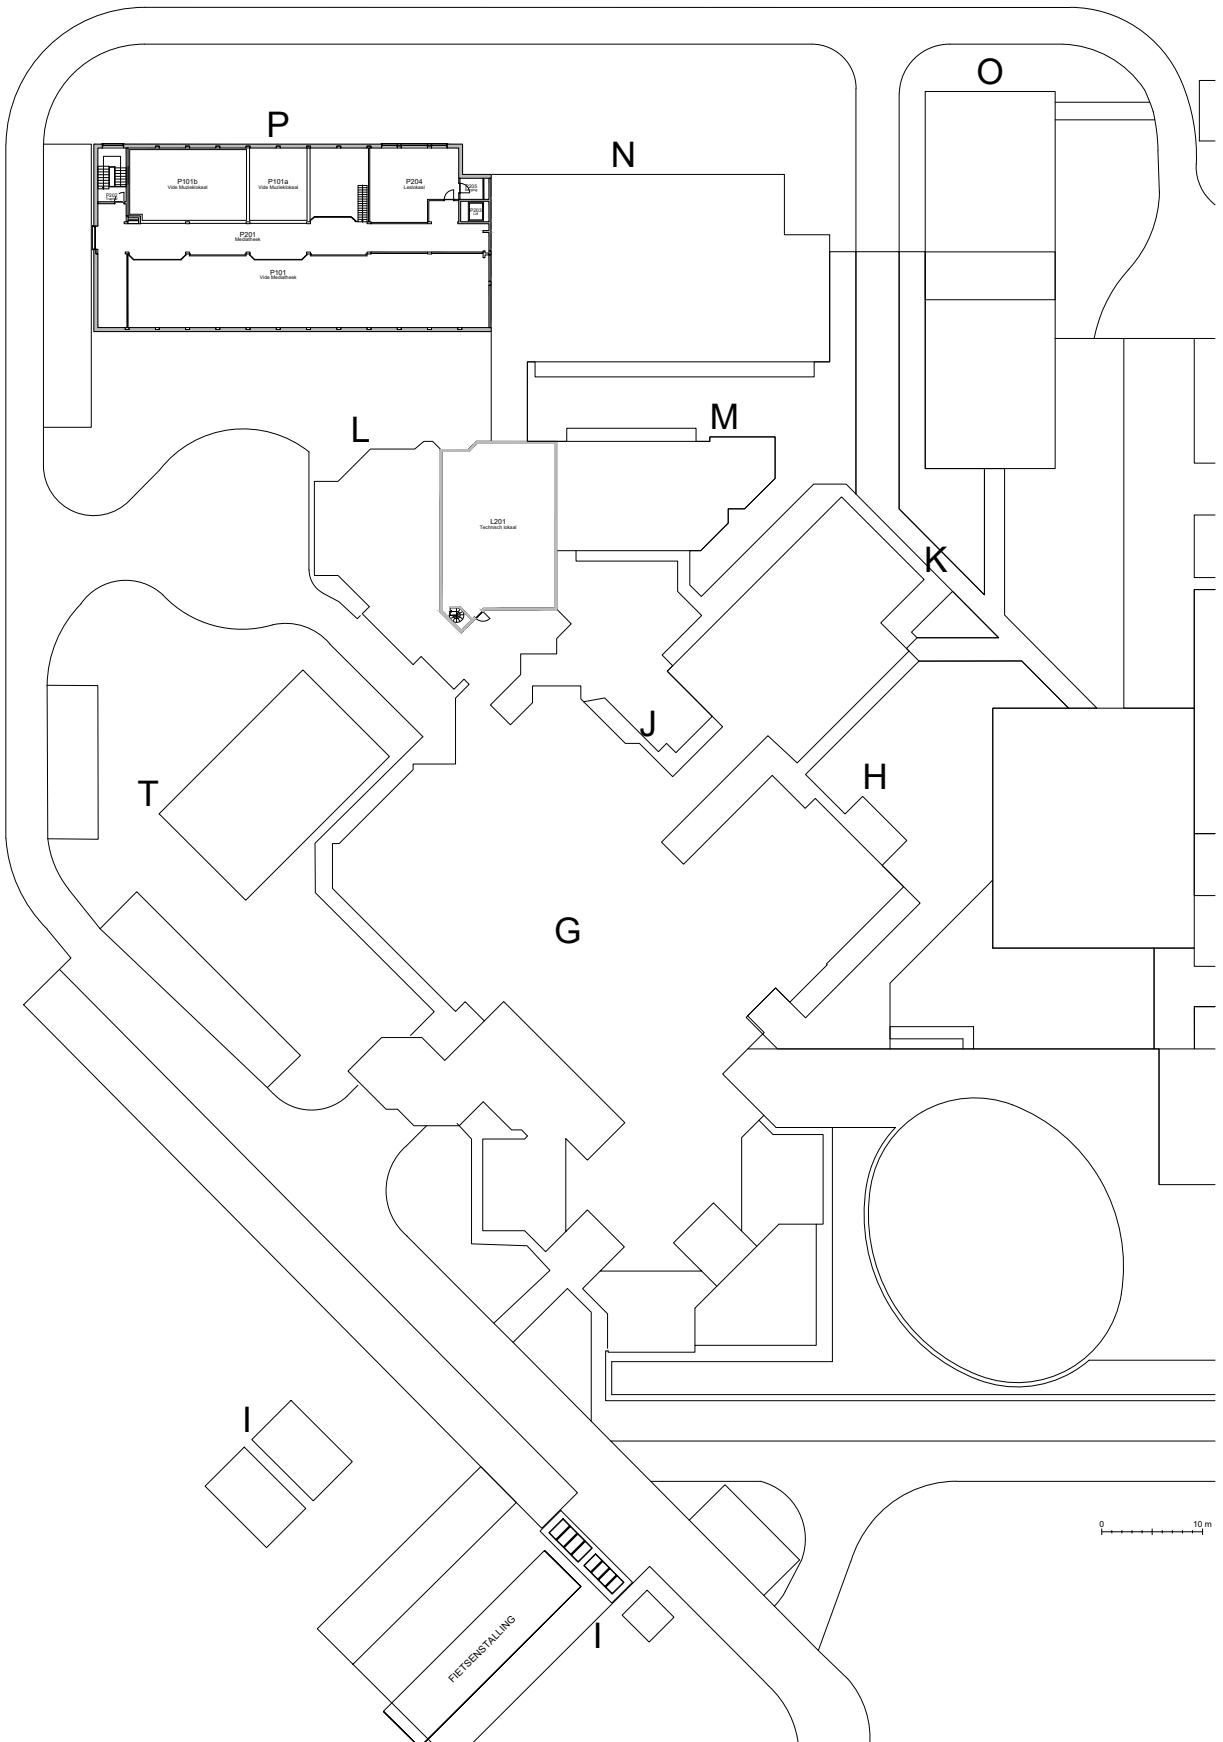

P prefab

Q

LID VAN ASSOCIATIE KU LEUVEN	Diepenbeek blok F-G-H-I-J-K-L-M-N-O-P-Q-T Agoralaan gebouw B bus 1 3590 Diepenbeek	Gebouwnr: 841-21 Verdiep: 91
	ATLASPLAN	UC Leuven-Limburg

P prefab

LID VAN ASSOCIATIE KU LEUVEN	Diepenbeek blok F-G-H-I-J-K-L-M-N-O-P-Q-T Agoralaan gebouw B bus 1 3590 Diepenbeek	Gebouwnr: 841-21 Verdiep: 00
	ATLASPLAN	UC Leuven-Limburg

P prefab

LID VAN ASSOCIATIE KU LEUVEN	Diepenbeek blok F-G-H-I-J-K-L-M-N-O-P-Q-T Agoralaan gebouw B bus 1 3590 Diepenbeek	Gebouwnr: 841-21 Verdiep: 01
	ATLASPLAN	UC Leuven-Limburg

P prefab

LID VAN
**ASSOCIATIE
KU LEUVEN**

Diepenbeek blok F-G-H-I-J-K-L-M-N-O-P-Q-T
Agoralaan gebouw B bus 1
3590 Diepenbeek

Gebouwnr: 841-21
Verdiep: 02
Datum: 27/07/2020

ATLASPLAN

UC Leuven-Limburg