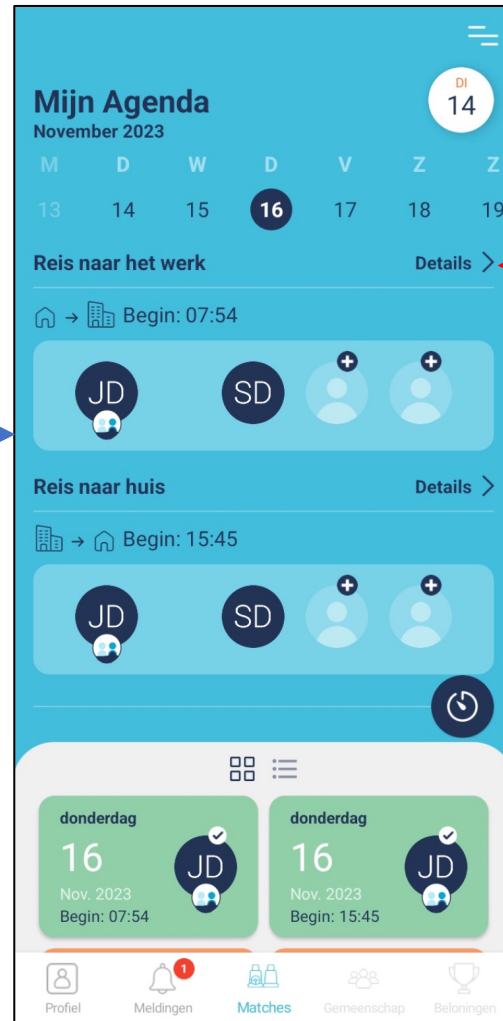

Vooraleer de app te installeren moet je hier registreren!

[Registreer je hier](#)

Before installing the app, you need to register here!

Eerste gebruik
First use

Email opgegeven tijdens registratie
Email provided during registration

Afhankelijk van de rol selecteer je de match
Depending on the role, you select the match

Wit = Pendeldag zonder afspraak
Orange = Minstens 1 participant moet nog bevestigen
Groen = Iedereen heeft bevestigd
Grijs = Geen pendeldag

White = Commute day with no invitation
Orange = At least 1 participant still needs to approve
Green = Everybody has approved
Grey = No commute day

Tap op de dag om te selecteren
Tap on the day to select

Voor een "groene" trip kunnen details (adres, telefoon) geraadpleegd worden door op "Details" te drukken
For a "green" trip, details (address, telephone) can be consulted by pressing "Details".