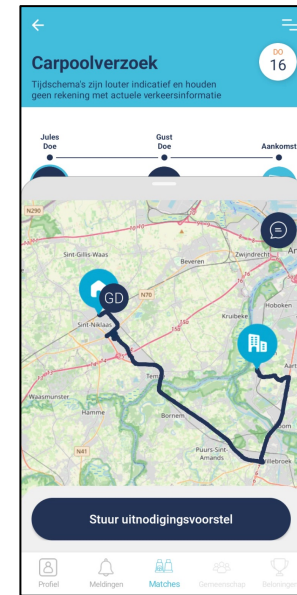

Vooraleer de app te installeren moet je hier registreren!

[Registreer je hier](#)

Before installing the app, you need to register here!

Eerste gebruik
First use

Email opgegeven tijdens registratie
Email provided during registration

Afhankelijk van de rol selecteer je de match
Depending on the role, you select the match

Wit = Pendeldag zonder afspraak
Orange = Minstens 1 participant moet nog bevestigen
Groen = Iedereen heeft bevestigd
Grijs = Geen pendeldag

White = Commute day with no invitation
Orange = At least 1 participant still needs to approve
Green = Everybody has approved
Grey = No commute day

Tap op de dag om te selecteren
Tap on the day to select

Voor een "groene" trip kunnen details (adres, telefoon) geraadpleegd worden door op "Details" te drukken
For a "green" trip, details (address, telephone) can be consulted by pressing "Details".