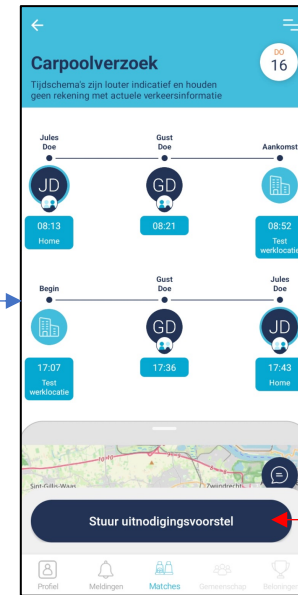

Vooraleer de app te installeren moet je hier registreren!

[Registreer je hier](#)

Before installing the app, you need to register here!

Eerste gebruik
First use

Email opgegeven tijdens registratie
Email provided during registration

Afhankelijk van de rol selecteer je de match
Depending on the role, you select the match

Wit = Pendeldag zonder afspraak
Orange = Minstens 1 participant moet nog bevestigen
Groen = Iedereen heeft bevestigd
Grijs = Geen pendeldag

White = Commute day with no invitation
Orange = At least 1 participant still needs to approve
Green = Everybody has approved
Grey = No commute day

Tap op de dag om te selecteren
Tap on the day to select

Voor een "groene" trip kunnen details (adres, telefoon) geraadpleegd worden door op "Details" te drukken
For a "green" trip, details (address, telephone) can be consulted by pressing "Details".