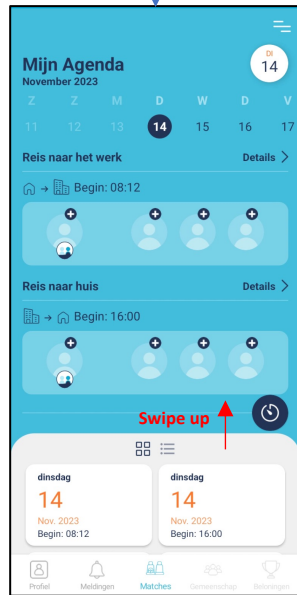

Vooraleer de app te installeren moet je hier registreren!

[Registreer je hier](#)

Before installing the app, you need to register here!

Eerste gebruik
First use

Email opgegeven tijdens registratie
Email provided during registration

Afhankelijk van de rol selecteer je de match
Depending on the role, you select the match

Wit = Pendeldag zonder afspraak
Orange = Minstens 1 participant moet nog bevestigen
Groen = Iedereen heeft bevestigd
Grijs = Geen pendeldag

White = Commute day with no invitation
Orange = At least 1 participant still needs to approve
Green = Everybody has approved
Grey = No commute day

Tap op de dag om te selecteren
Tap on the day to select

Voor een "groene" trip kunnen details (adres, telefoon) geraadpleegd worden door op "Details" te drukken
For a "green" trip, details (address, telephone) can be consulted by pressing "Details".