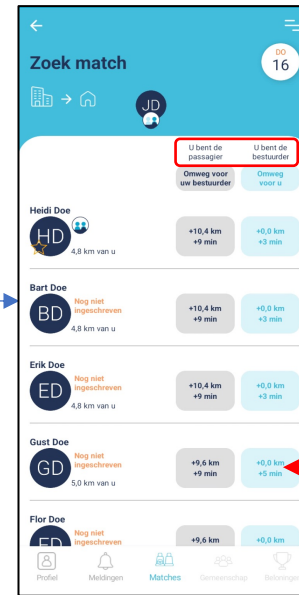

Vooraleer de app te installeren moet je hier registreren!

[Registreer je hier](#)

Before installing the app, you need to register here!

Eerste gebruik
First use

Email opgegeven tijdens registratie
Email provided during registration

Afhankelijk van de rol selecteer je de match
Depending on the role, you select the match

Wit = Pendeldag zonder afspraak
Orange = Minstens 1 participant moet nog bevestigen
Groen = Iedereen heeft bevestigd
Grijs = Geen pendeldag

White = Commute day with no invitation
Orange = At least 1 participant still needs to approve
Green = Everybody has approved
Grey = No commute day

Tap op de dag om te selecteren
Tap on the day to select

Voor een "groene" trip kunnen details (adres, telefoon) geraadpleegd worden door op "Details" te drukken
For a "green" trip, details (address, telephone) can be consulted by pressing "Details".