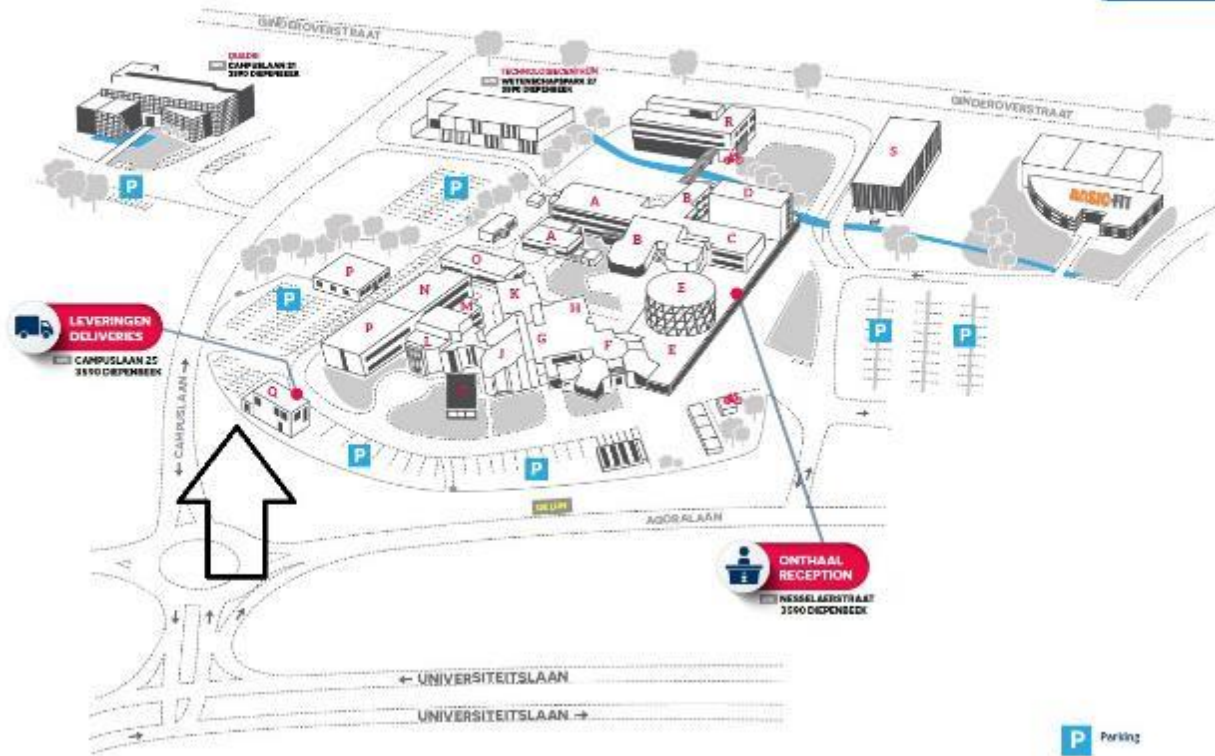

# Gebouw H

Afspraak aan het verzamelpunt aan de hoofdingang van gebouw H.

Agoralaan 1, 3590 Diepenbeek

Achter de 2de  
schuifdeuren staat

**Verzamelpunt  
openlesdag**

Industriële  
ingenieurswetenschappen

# Gebouw B

## CAMPUS DIEPENBEEK GEBOUW B, AGORALAAN

Afspraak aan  
blok Q /  
leveringen

**Verzamelpunt  
openlesdag**

Industriële  
ingenieurswetenschappen

Campuslaan 25, 3590 Diepenbeek