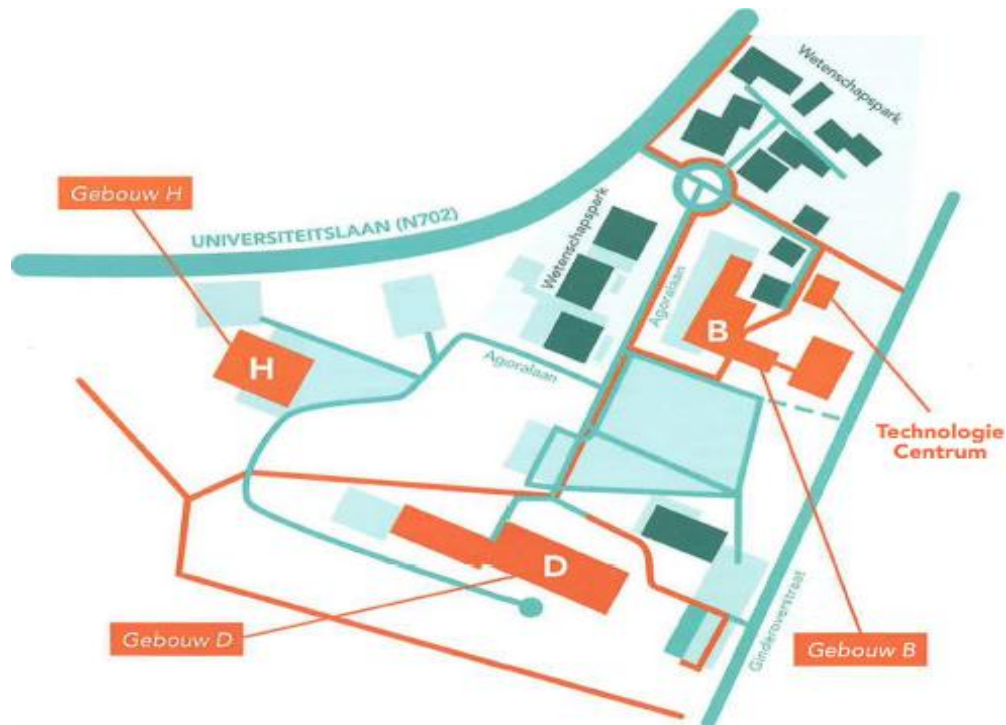

# Campus Diepenbeek

Gebouw H is het gebouw van PXL & UHasselt  
Gebouw B is het gebouw van UCLL & KU Leuven

# Gebouw H

Afspraak aan het verzamelpunt aan de hoofdingang van gebouw H.

Agoralaan 1, 3590 Diepenbeek

Achter de 2de  
schuifdeuren staat

**Verzamelpunt  
openlesdag**

Industriële  
ingenieurswetenschappen

## CAMPUS DIEPENBEEK GEBOUW B, AGORALAAN

Afspraak aan  
blok Q /  
leveringen

**Verzamelpunt  
openlesdag**

Industriële  
ingenieurswetenschappen

Campuslaan 25, 3590 Diepenbeek